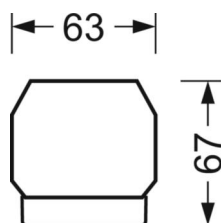

DEEP-LINK

<https://www.regiolum.de/ru/article/18584306650>

Ссылка	LED 9000lm 840
ηLB	100 %
Φ ↓/↑	98 % / 2 %
UGR поп./вдоль	23.6 / 23.9

Механика

цвет корпуса	белый стандартный для электротехники RAL 9016
размеры (LxWxH/DxH)	1531mm x 55mm x 37mm
вес (нетто)	2kg
Вид монтажа	сборка трековых систем

размеры

L	1531 mm	Длина
В	55 mm	Ширина
Н	37 mm	Высота