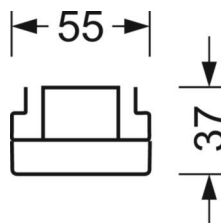

Оптика

Оснастка	LED, цветопередача/оттенок света CRI ≥ 80 / 4000K
Допуск для координаты цветности (MacAdam)	3SDCM
Фотобиологическая безопасность (светильник)	RG1
Номинальный световой поток	9225lm
Срок службы LED	50000h L80/B10 (Tq 35°C)
светоотдача светильников	175lm/W
Угол излучения	105° (C0) / 105° (C90)
UGR поп./вдоль	23.6 / 23.9

DEEP-LINK

<https://www.regiolum.de/ru/article/18584306650>

Ссылка	LED 9000lm 840
ηLB	100 %
Φ ↓/↑	98 % / 2 %
UGR поп./вдоль	23.6 / 23.9

Механика

цвет корпуса	белый стандартный для электротехники RAL 9016
размеры (LxWxH/DxH)	1531mm x 55mm x 37mm
вес (нетто)	2kg
Вид монтажа	сборка трековых систем

размеры

L	1531 mm	Длина
В	55 mm	Ширина
Н	37 mm	Высота