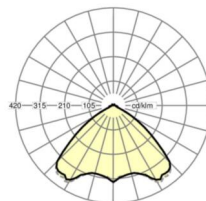

параметры

номер заказа	18584306650
код EAN	4020863362523
номер таможенного тарифа	94051190
Знак прохождения контроля	IP 20, класс защиты I, ENEC10 VDE, F, HACCP DIN10500/Food/IFS-пригодность для применения/BRC, Indoor, CE
Степень ударопрочности IK	IK03 (-20°C bis 35°C)
Температура окружения	ta -20°C в 35°C
Особые свойства	Готовность к IoT «Ready for IoT»
Гарантийный срок	5 лет
Государственные программы поддержки	BEG - государственные субсидии для энергосберегающих зданий (действительна только для Германии)

электротехника

Балласт	Электронный драйвер DALI2 (1 штука)
Мощность системы	53W
сетевое напряжение	230V/50Hz
автоматический предохранитель (пусковой ток)	13 штук/B10, 22 штук/B16, 21 штук/C10, 36 штук/C16
класс энергосбережения/Источник света	C

Оптика

Оснастка	LED, цветопередача/оттенок света CRI ≥ 80 / 4000K
Допуск для координаты цветности (MacAdam)	3SDCM
Фотобиологическая безопасность (светильник)	RG1
Номинальный световой поток	9225lm
Срок службы LED	50000h L80/B10 (Tq 35°C)
светоотдача светильников	175lm/W
Угол излучения	105° (C0) / 105° (C90)
UGR поп./вдоль	23.6 / 23.9

DEEP-LINK

<https://www.regiolum.de/ru/article/18584306650>

Ссылка	LED 9000lm 840
ηLB	100 %
Φ ↓/↑	98 % / 2 %
UGR поп./вдоль	23.6 / 23.9